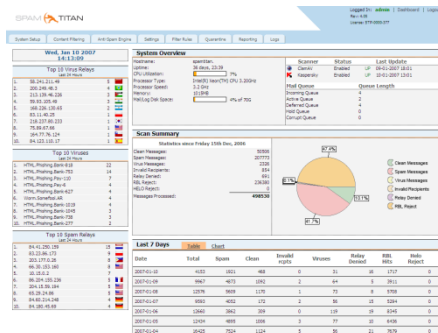

Ventajas de nuestra solución

Credibilidad : el motor antispam de CPC SPAM TITAN ha sido diseñado desde cero para proteger el correo a la vez que se encarga de los virus (mediante dos soluciones: CLAMAV y Kaspersky), spam, phishing y otras técnicas dañinas que usan este medio.

Probado : con más 5 millones de cuentas de correo a nivel mundial nos avalan como uno de los sistemas más populares.