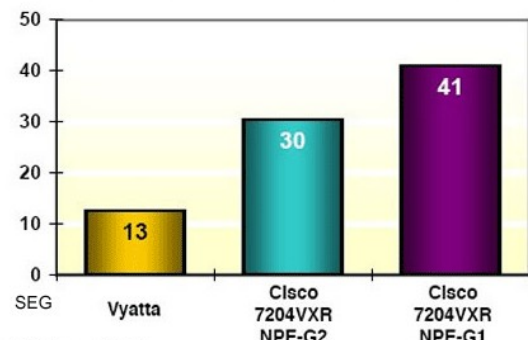

TIEMPOS DE CONVERGENCIA BGP

The Tolly Group, Feb2008

La solución puede instalarse en una arquitectura de alta disponibilidad en *cluster* virtual con un equipo secundario que se activará automáticamente en caso de fallo del principal (*Fail Over*). El sistema de prevención y detección de intrusos (IPDS *Intrusion Prevention Detection System*) es especialmente atractivo ya que tiene unas políticas de seguridad perimetral de alta calidad actualizadas constantemente por nuestros administradores para mantener su red libre de intrusos.

El IDS escucha el tráfico en la red para detectar actividades anormales o sospechosas, y de este modo, reducir el riesgo de intrusión y de ataques DoS (*Denial of Service*) y DDos (*Distributed Denial of Service*). El sistema incluye soporte VPN PPTP mediante IPSEC sin límite de clientes. Consúltenos y le prepararemos una propuesta personalizada para su infraestructura de hospedaje.

Servicio CPC Vyatta Hosted Firewall

120 EUR / MES – Alta gratuita

Válido para servidores dedicados y virtuales y housing

CPC Vyatta Enterprise Appliance	Prestaciones y características
-SUN Microsystems X4100: -2x CPU AMD 285 Dual Core -2x HDD 160 GB Seagate 2,5' en RAID1 -4GB RAM DDR ECC -Tarjeta de Acceso Remoto SILOM Precio servidor: 3450 eur Cuota mantenimiento: 85 eur/mes Instalación in-situ y configuración: 600 eur	- Firewall de alta calidad (superior a Cisco de gama alta) - Sistema de detección y prevención de intrusos (IDS). - Servidor DHCP Enterprise. - Web-Proxy transparente. - DNS caché. - Acceso a configuración via Web. - Estadísticas avanzadas de tráfico de red. - Actualizaciones de seguridad automáticas.