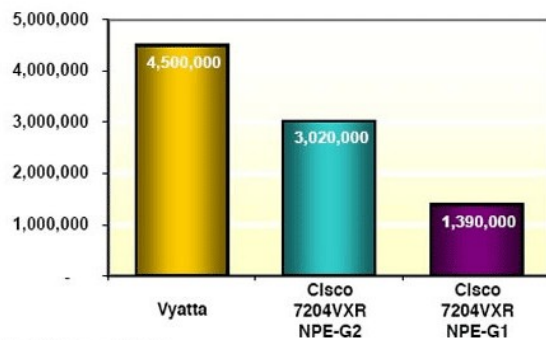

cpc firewall ipds vyatta

Sistema de seguridad con prevención y detección de intrusos

Nuestra nueva generación de firewalls inteligentes basados en **Vyatta** y **Snort** están especialmente optimizados por **consultorpc** para obtener los mejores resultados del sector, proporcionando total seguridad para su infraestructura.

Como partners tecnológicos de **Vyatta** tenemos acceso a material interno que nos permiten crear un producto totalmente a medida del cliente y con una relación calidad/precio inmejorable. La potencia de nuestro sistema sobrepasa con creces sistemas de plataformas cerradas como Cisco o Juniper.

CAPACIDAD DE RUTAS BGP

The Tolly Group, Feb2008